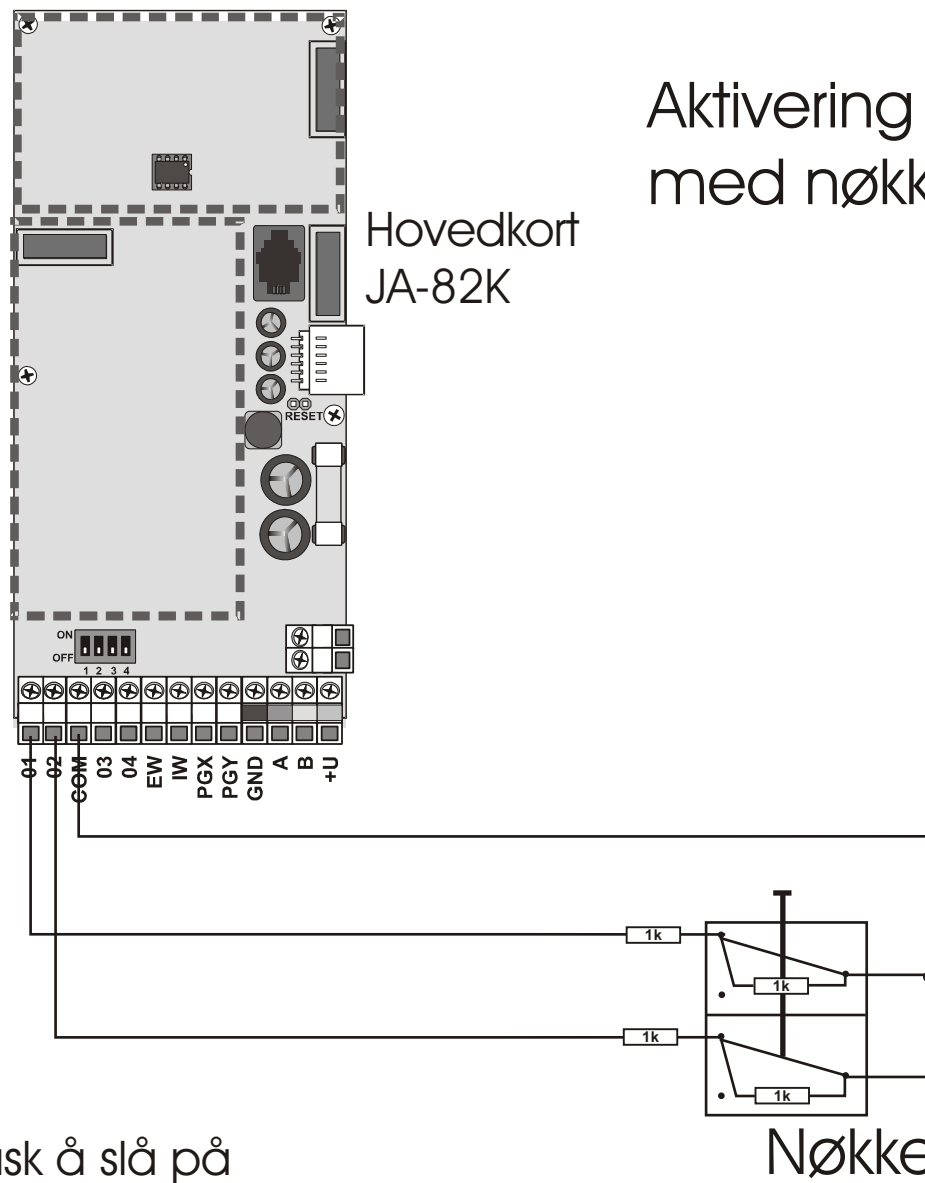

Aktivering / deaktivering av sentral JA-82K med nøkkelbryter

NB: Husk å slå på
dip for soner i bruk.
Begge soner må settes som
Aktivering/deaktivering
(610193 og 610293)